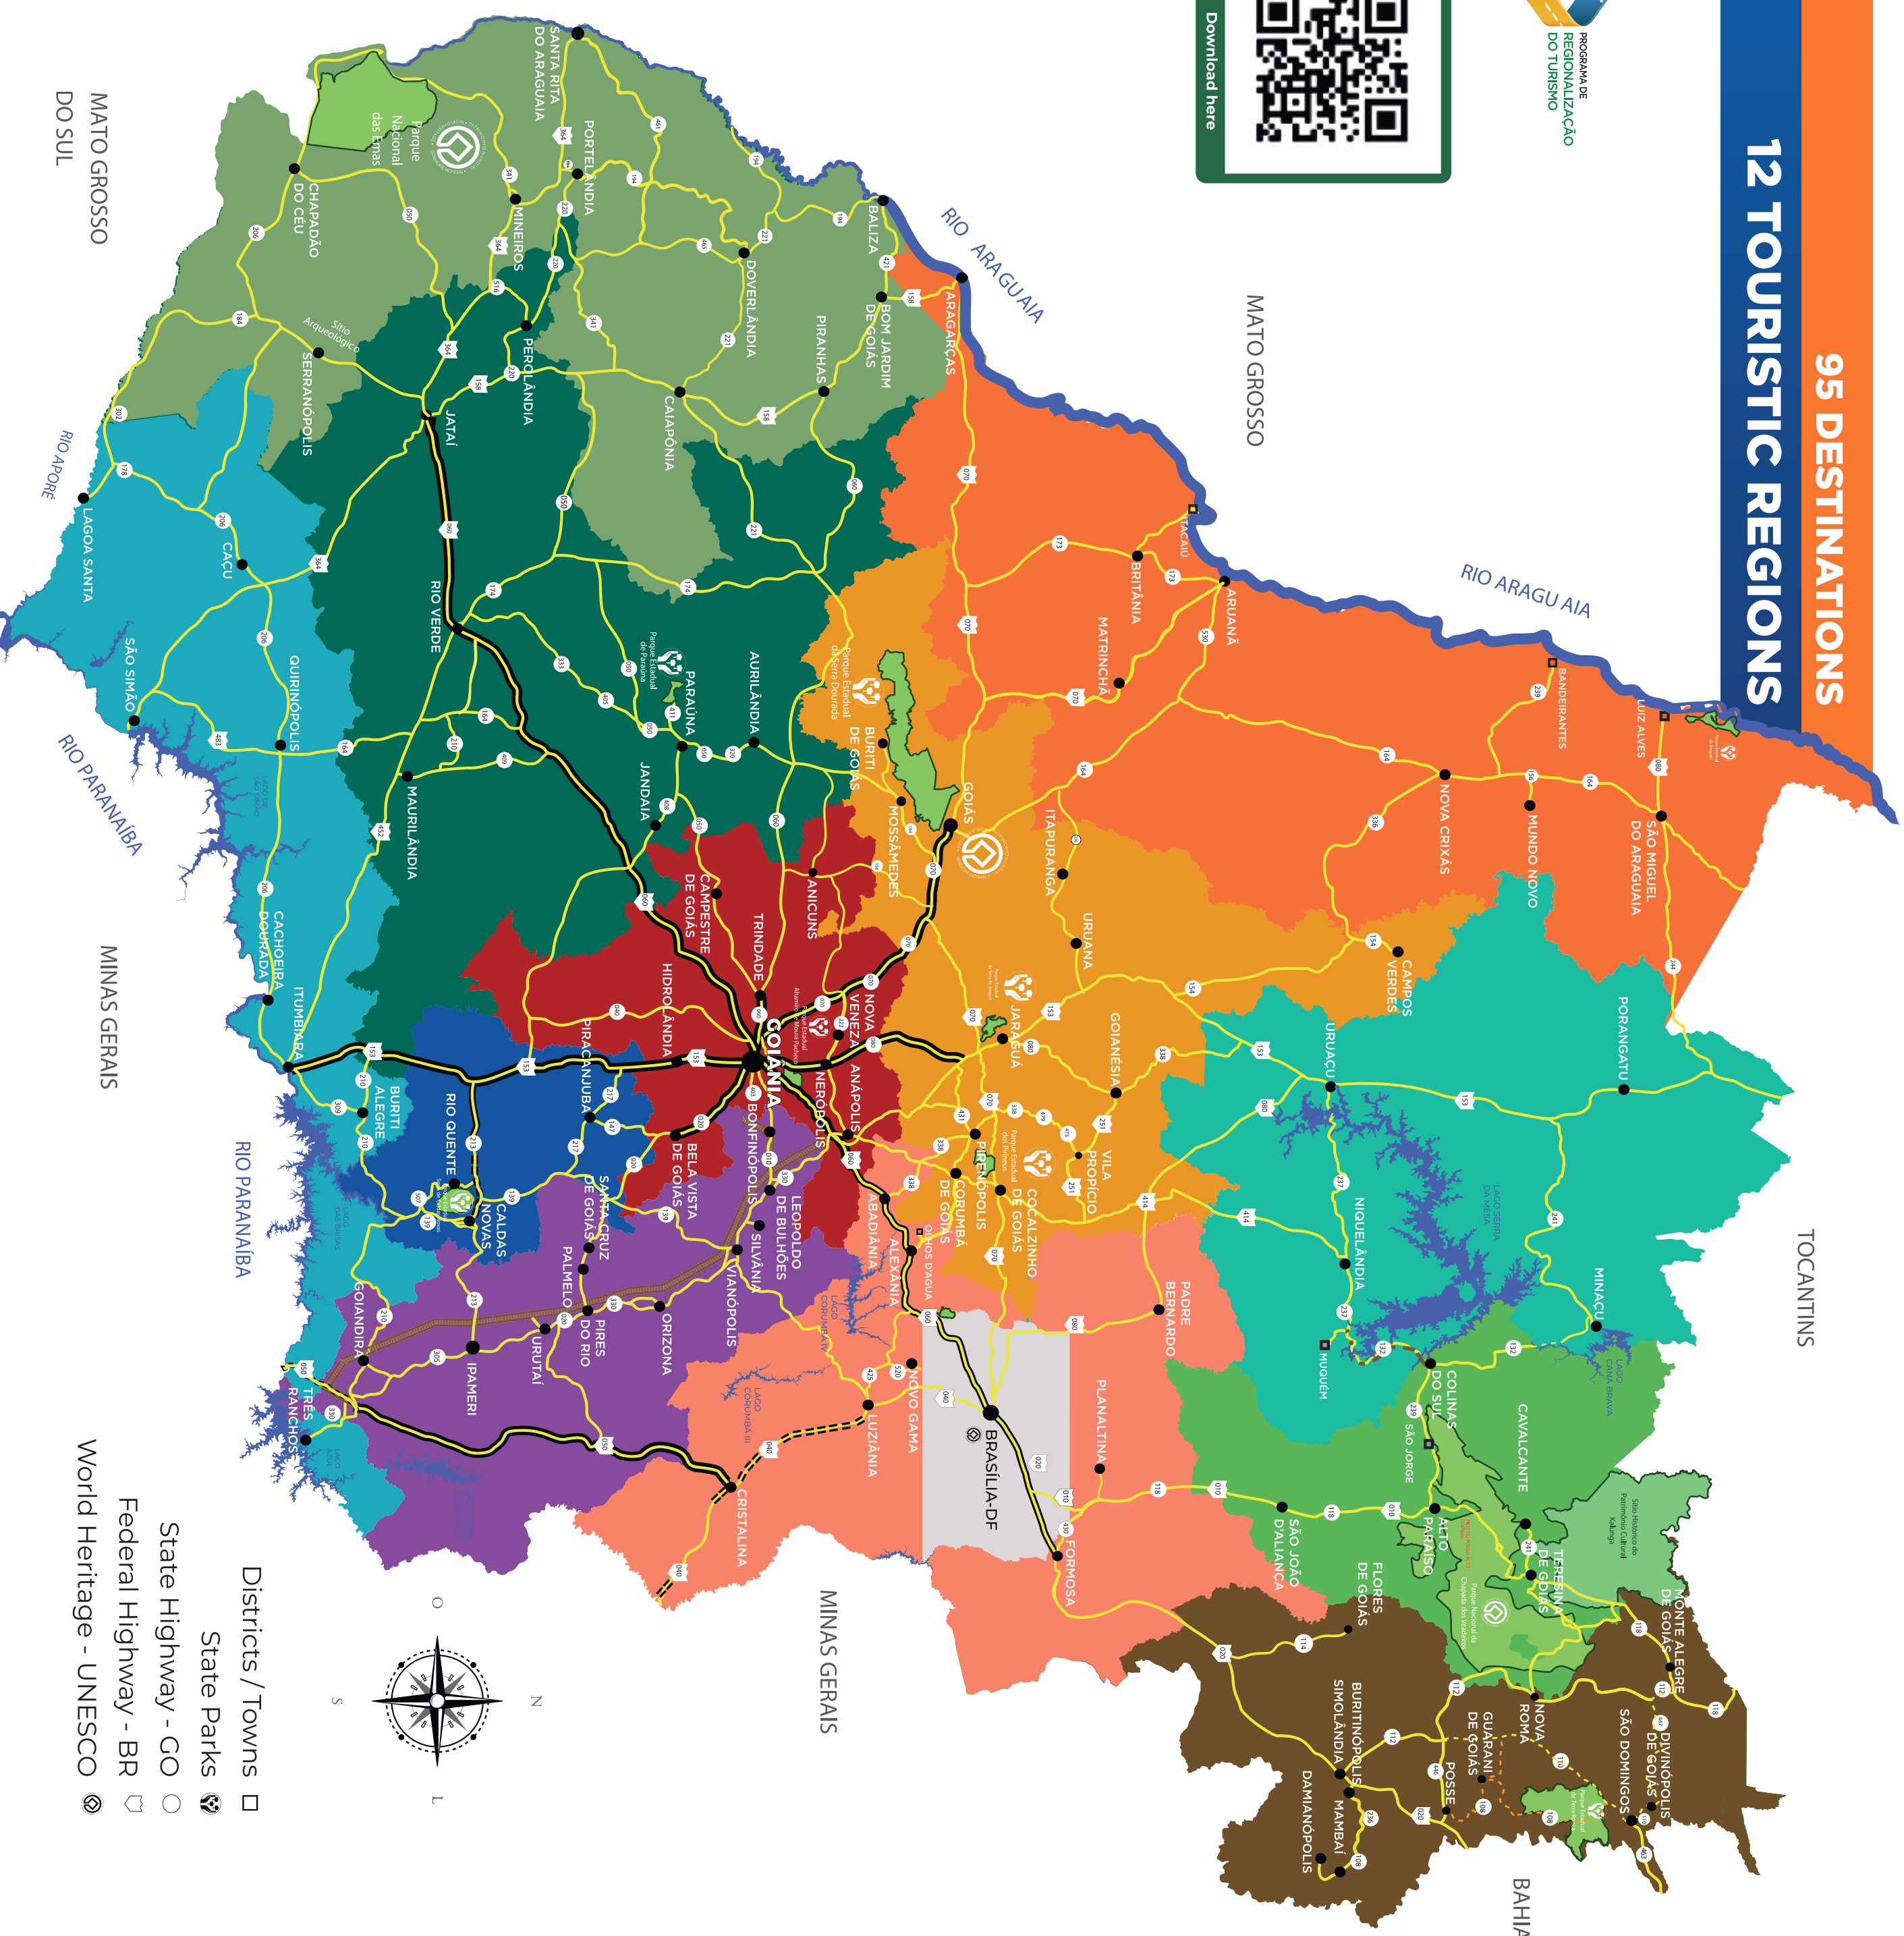

# TOURISM MAP

# LET'S GO TO GOIÁS!

12 TOURISTIC REGIONS

95 DESTINATIONS

**Gold Region**

**Ronca Earth Region**

**Araguaia Valley Region**

**Rhea Plateau Region**

**Thermal Waters Region**

**Paranaíba Lakes Region**

**Railway Region**

**Footprints in the Cerrado Region**

**Business and Traditions Region**

**Serra da Mesa Valley Region**

**Veadeiros Plateau Region**

**Charms of the Central Plateau Region**

DESTINOS	GOIÂNIA	BRASÍLIA
Marmal	511	309
Matrinhã	252	419
Minaçu	506	484
Mineiros	428	633
Monte Alegre de Goiás	458	368
Mossamedes	151	322
Maurilândia	251	456
Mundo Novo	419	517
Nerópolis	37	184
Niquelândia	306	257
Nova Roma	517	369
Nova Roma	378	476
Nova Gama	181	41
Nova Veneza	43	366
Orizona	370	209
Palmeio	130	508
Planaltina	218	57
Piracanjuba	88	287
Pires do Rio	147	240
Pirenópolis	124	145
Pararua	157	367
Piranhas	322	522
Perolândia	598	598
Padre Bernardo	277	110
Posse	512	310
Porangatu	410	388
Portelândia	454	639
Quirinópolis	291	496
Rio Verde	233	438
Rio Quente	177	309
São João de Aliança	457	155
Santa Cruz de Goiás	124	260
Silvânia	85	181
Simolândia	457	586
São Domingos	569	367
São Simão	368	573
Santa Rita de Araguaia	511	716
Serranópolis	378	583
São Miguel de Araguaia	476	514
Teresina de Goiás	490	288
Trindade	27	227
Três Ranchos	291	344
Urutai	156	281
Urucu	282	280
Varadópolis	151	322
Via Propício	94	161
	207	189